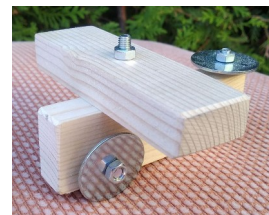

Polytechnická pomůcka **Skládací Kreativní sada**

K této sestavě bude potřebovat kladívko na zatlučení kolíčků a křížový šroubovák pro šroubky. Dírky jsou užší, aby to děti neměli tak jednoduché a kolíčky a šroubky nevypadávaly.

Návod na seskládání s postupem:

Zde není žádný postup, děti skládají podle svojí fantazie

1. matičky, kolíčky
2. šroubky metrické i vruty
3. podložka jako volant, satelit, anténa

Další výrobky můžete najít na internetovém obchodě www.eBai.cz